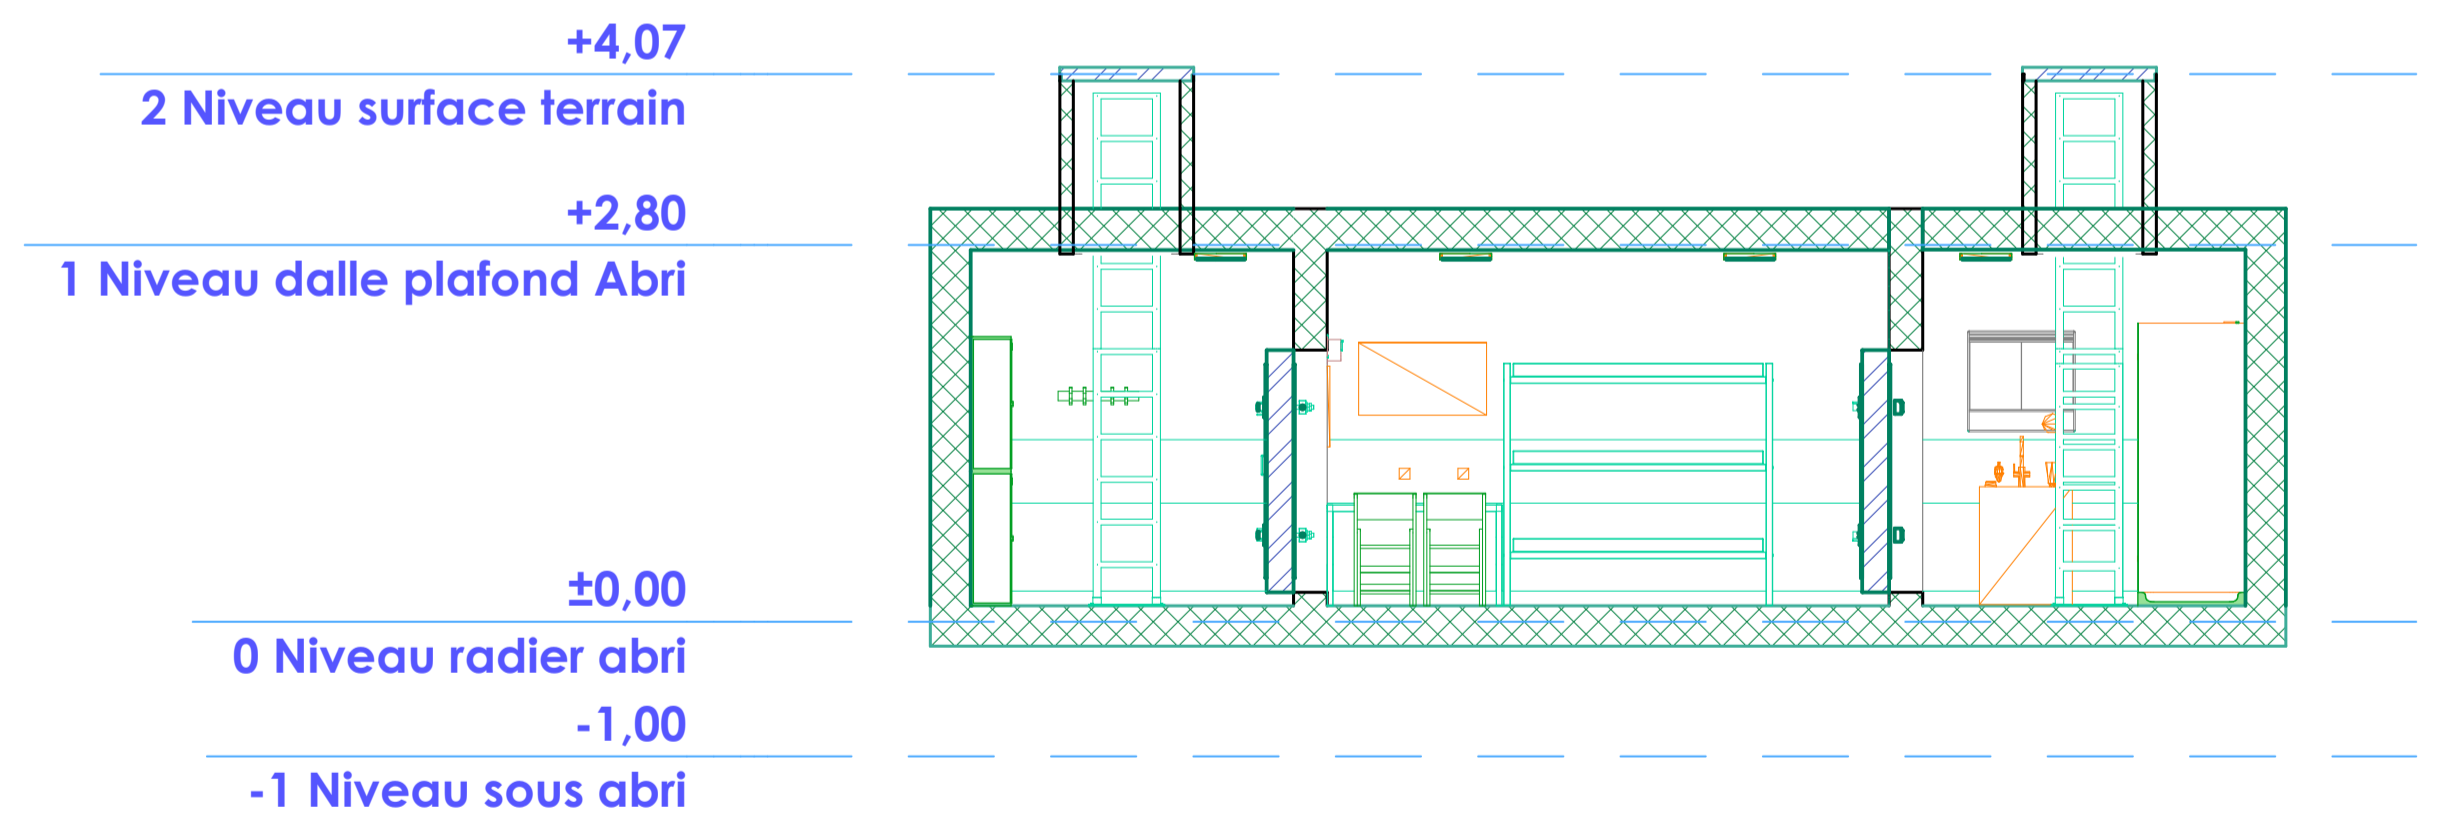

ABRI NRBC-E

Surface totale 21.60m²

Hauteur sous-plafond 2.62m

Volume totale 40m³

Modèle 203-1

A Coupe AA 1:46,09

B Coupe BB 1:44,00

C Coupe CC 1:44,03