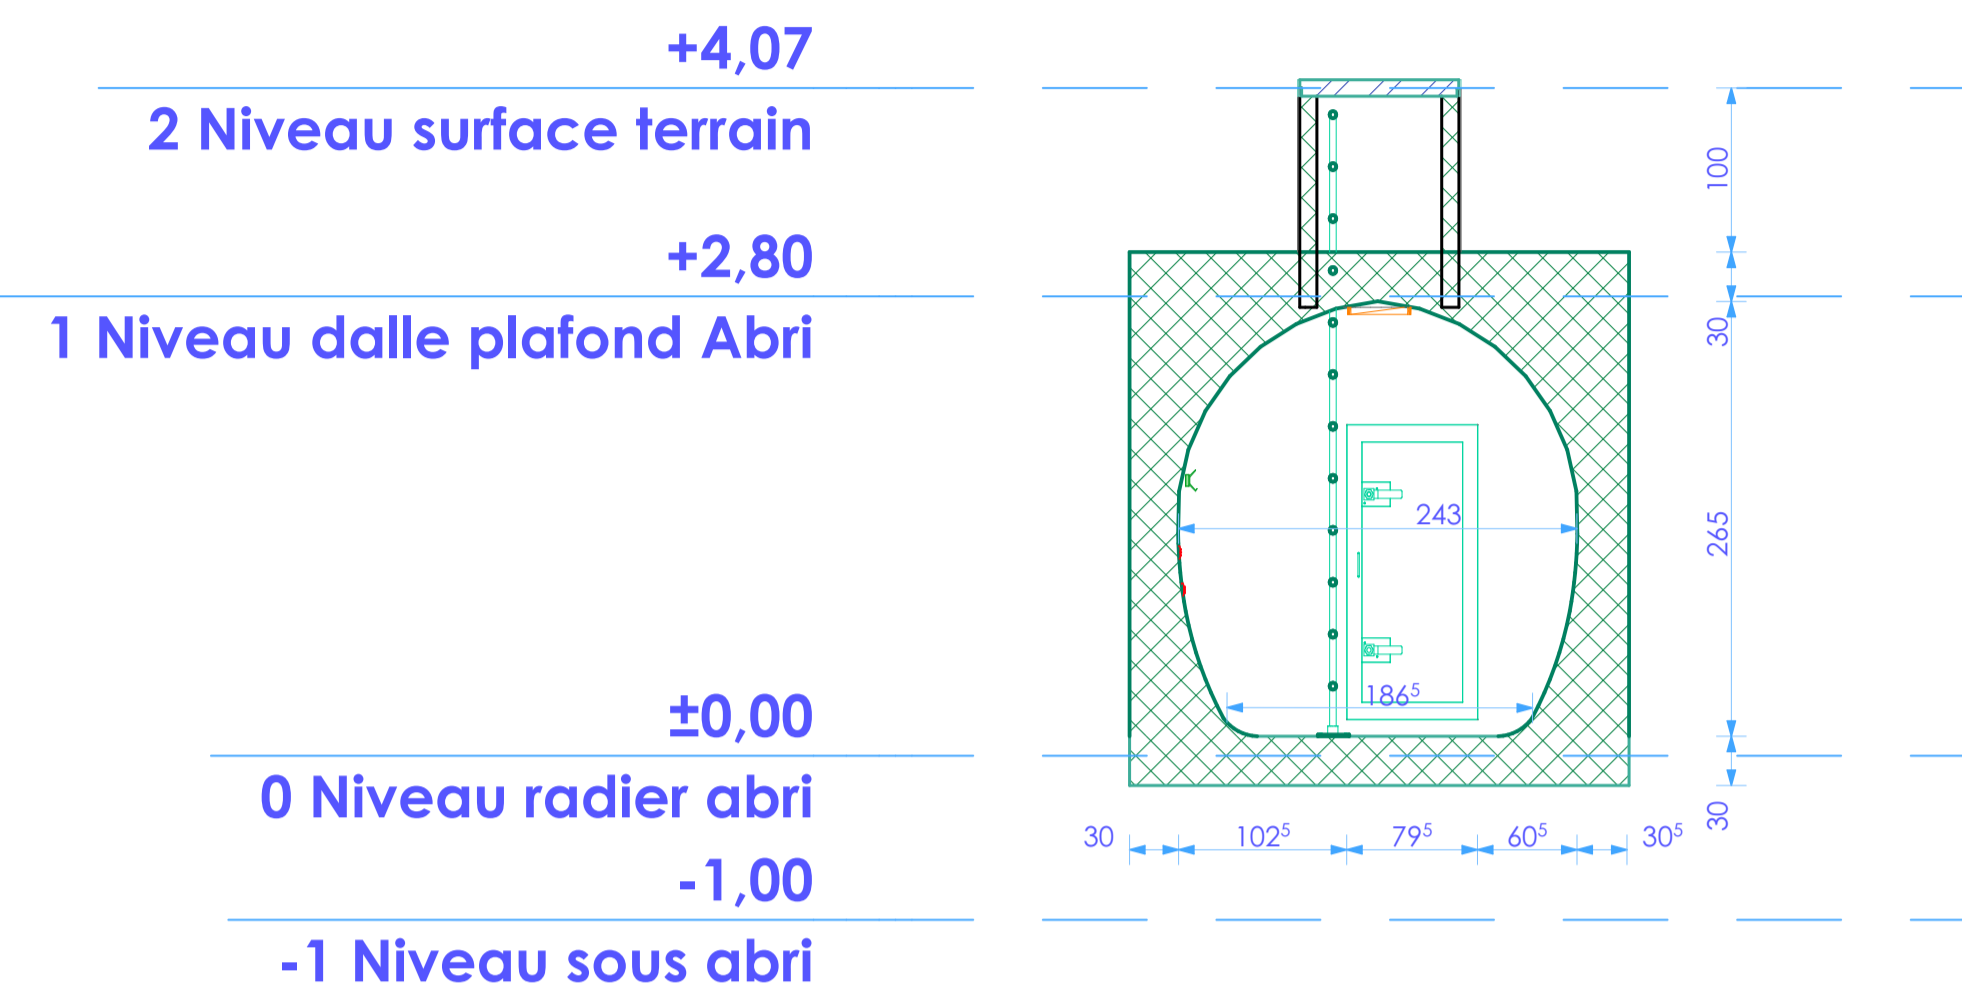

ABRI NRBC-E

Surface totale 21.60m²

Hauteur sous-plafond 2.62m

Volume totale 40m³

Modèle 203-1

A Coupe AA 1:46,09

B Coupe BB 1:44,00

C Coupe CC 1:44,03

D Coupe DD 1:56,19