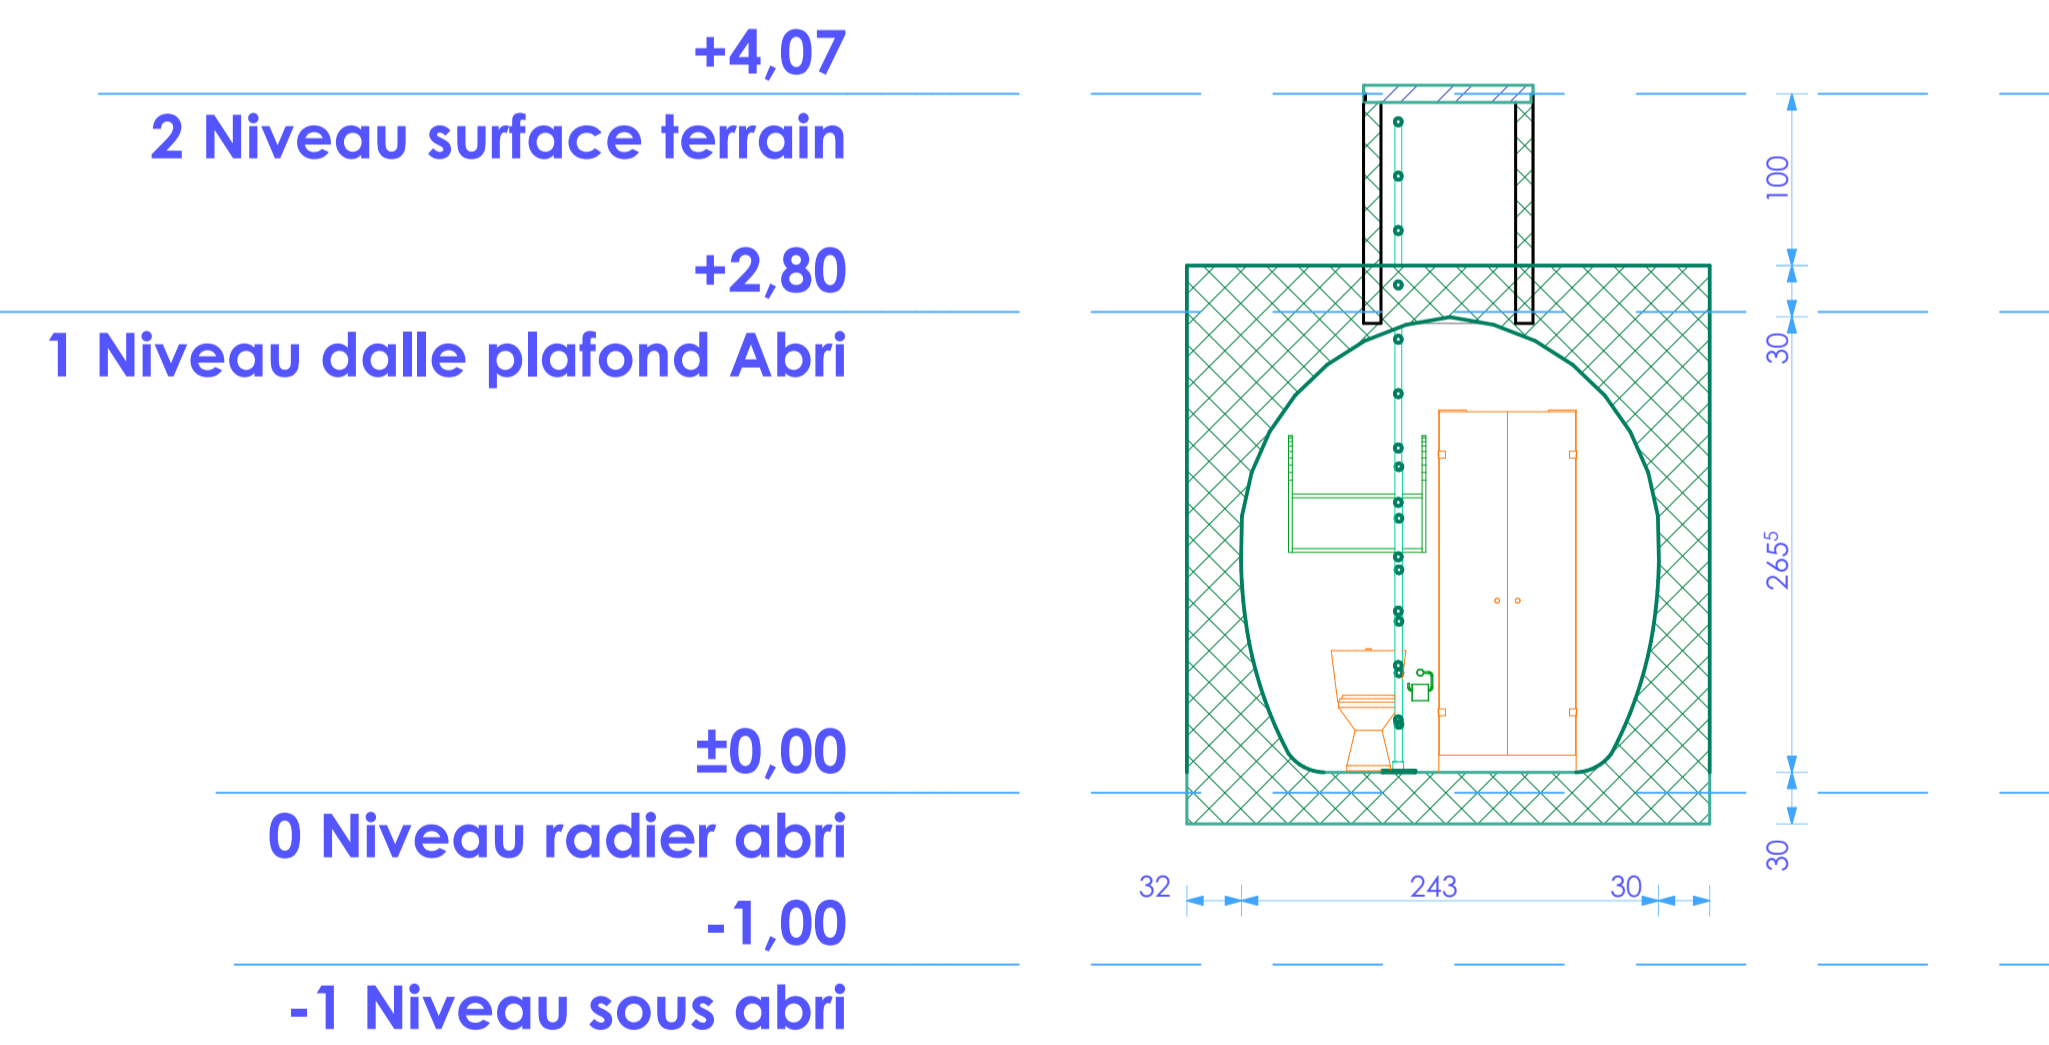

ABRI NRBC-E

Surface totale 21.60m²

Hauteur sous-plafond 2.62m

Volume totale 40m³

Modèle 203-1

A Coupe AA 1:46,09

B Coupe BB 1:44,00

C Coupe CC 1:44,03

D Coupe DD 1:56,19