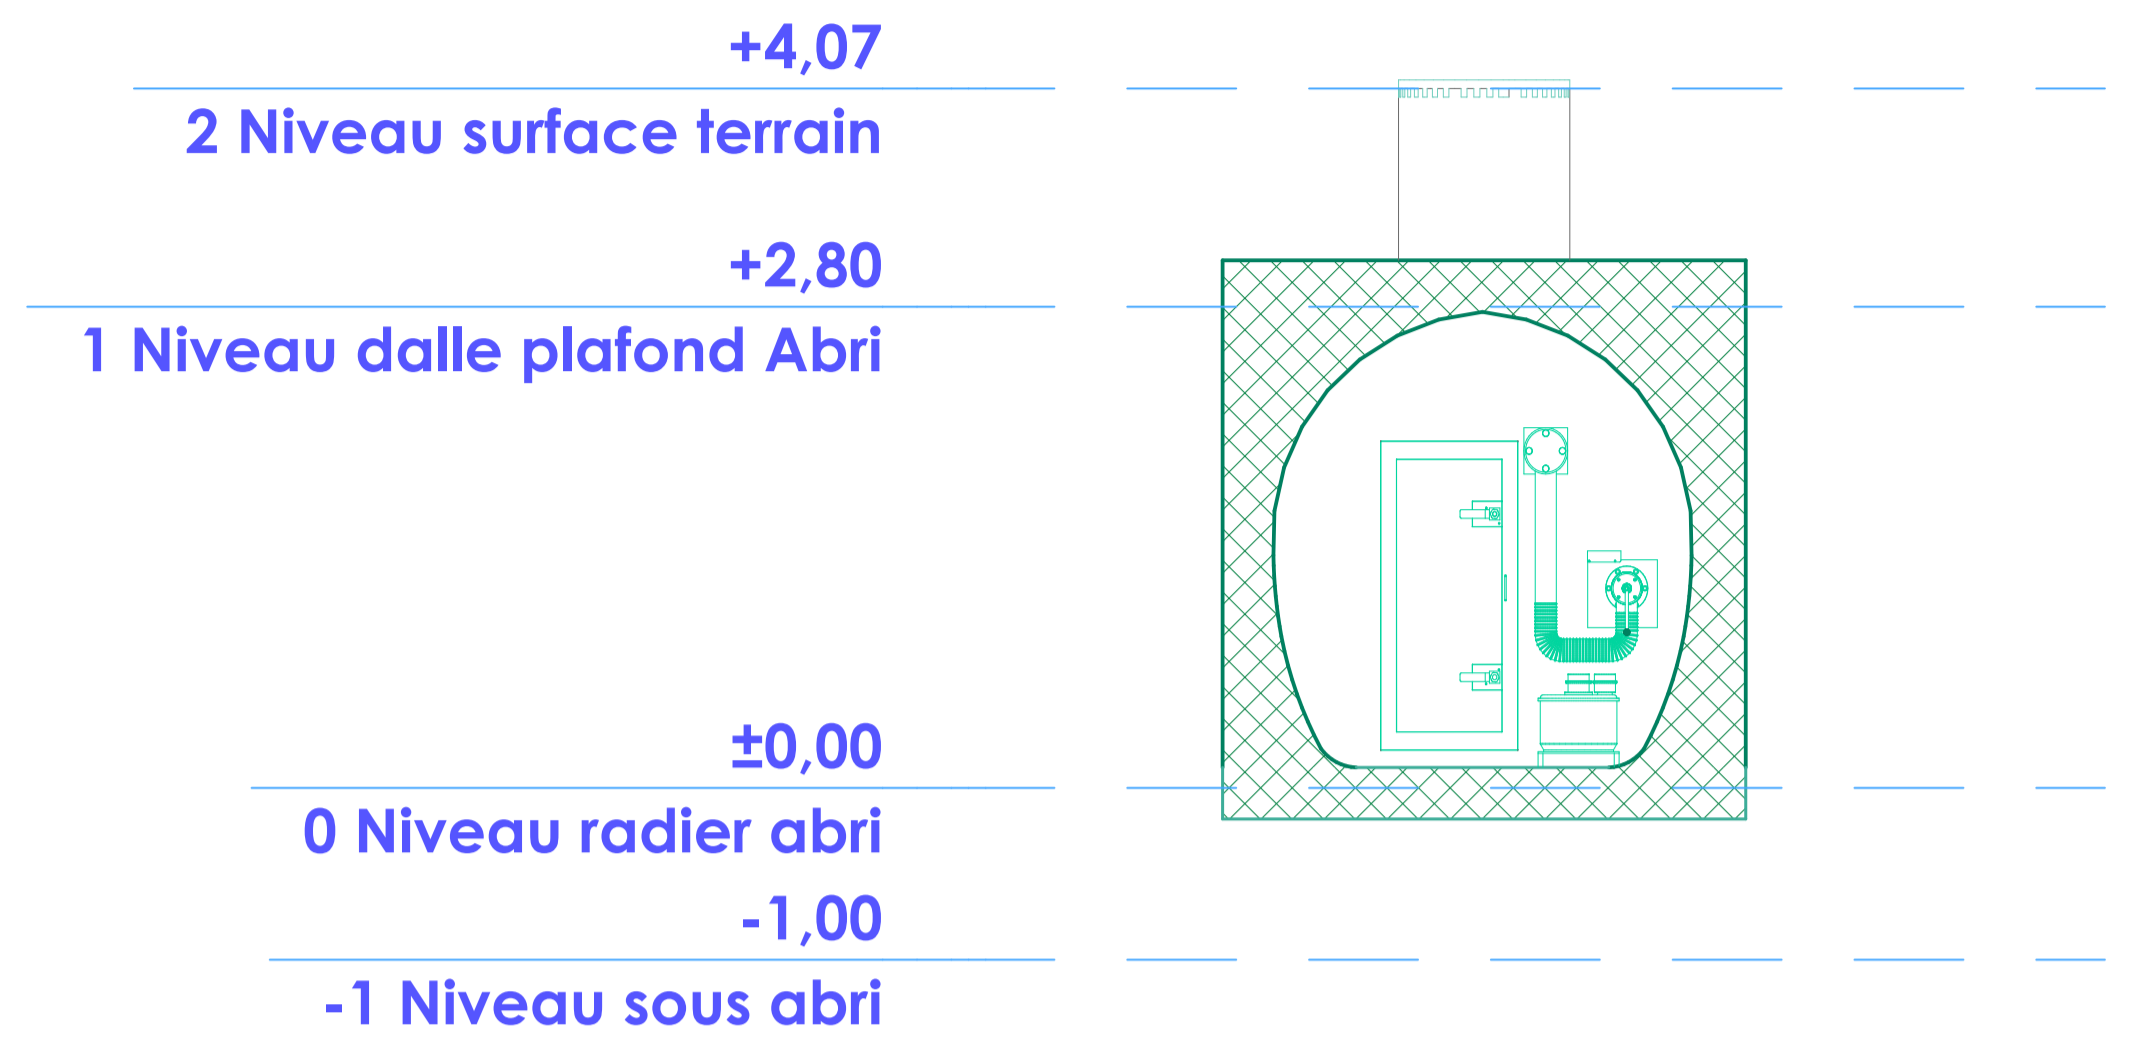

ABRI NRBC-E

Surface totale 21.60m²

Hauteur sous-plafond 2.62m

Volume totale 40m³

Modèle 203-1

A Coupe AA 1:46,09

B Coupe BB 1:44,00

C Coupe CC 1:44,03