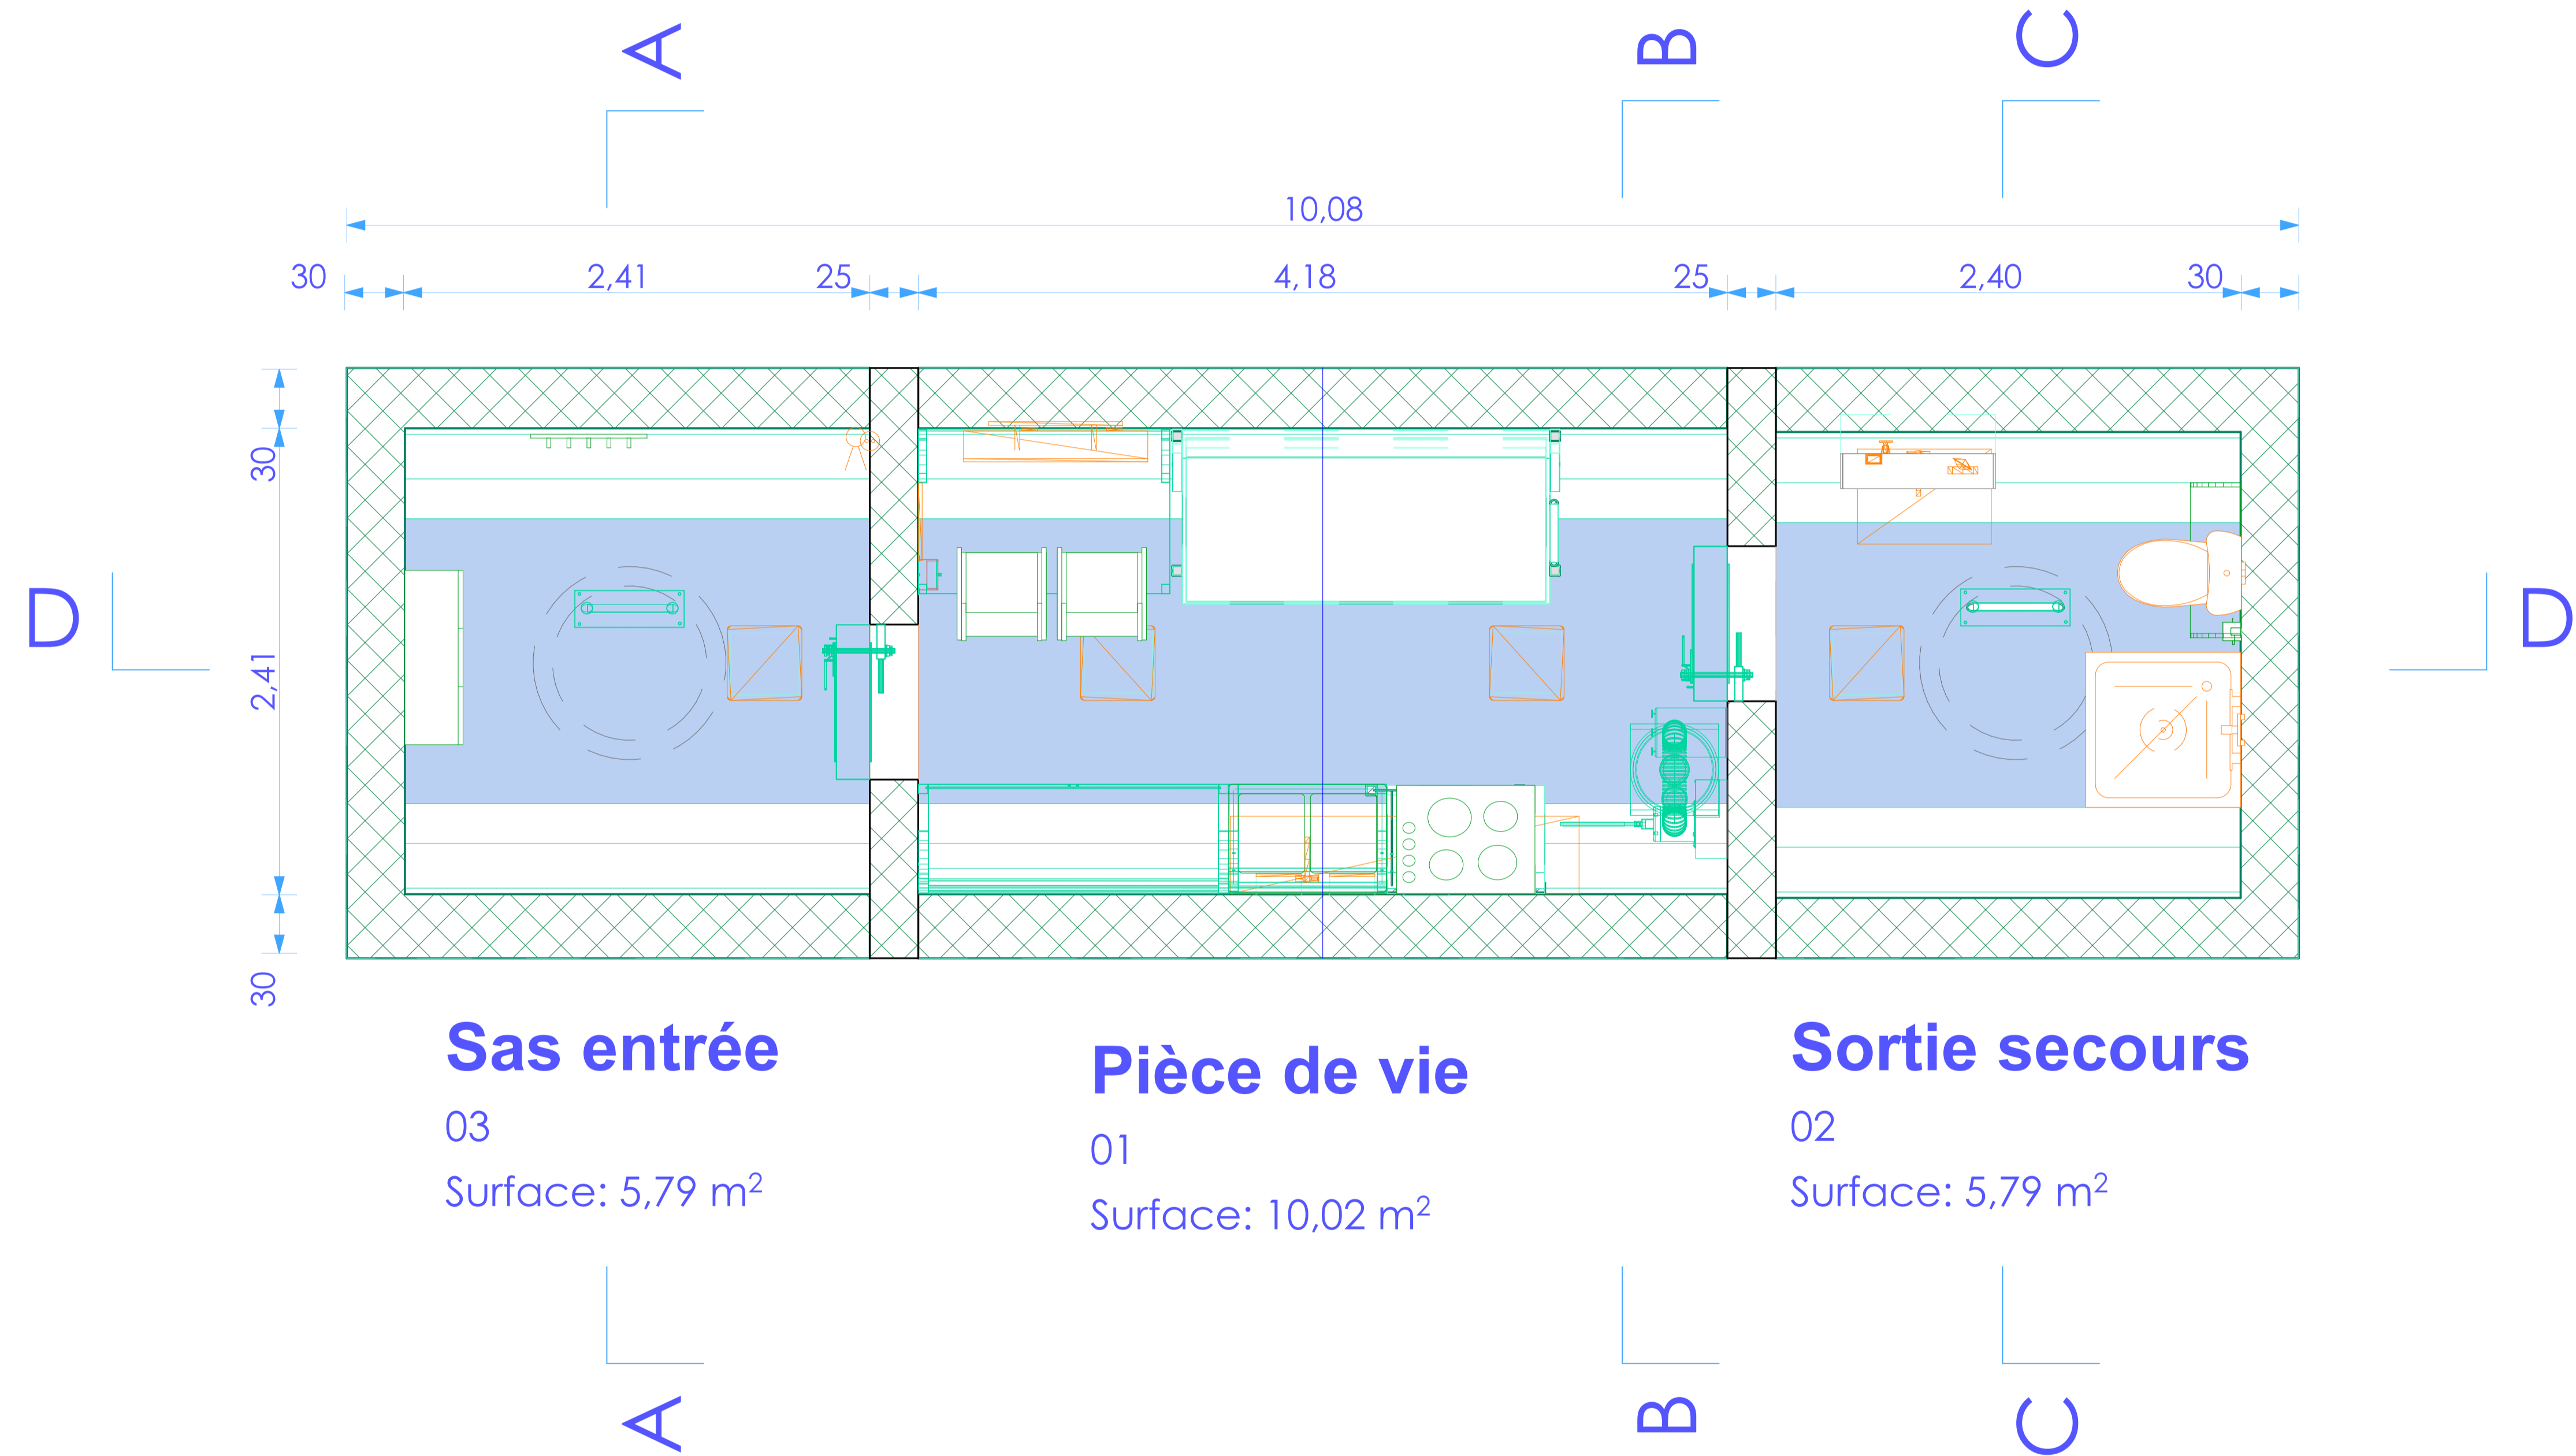

ABRI NRBC-E

Surface totale 21.60m²

Hauteur sous-plafond 2.62m

Volume totale 40m³

Modèle 203-1

A Coupe AA 1:46,09

B Coupe BB 1:44,00

C Coupe CC 1:44,03

D Coupe DD 1:56,19